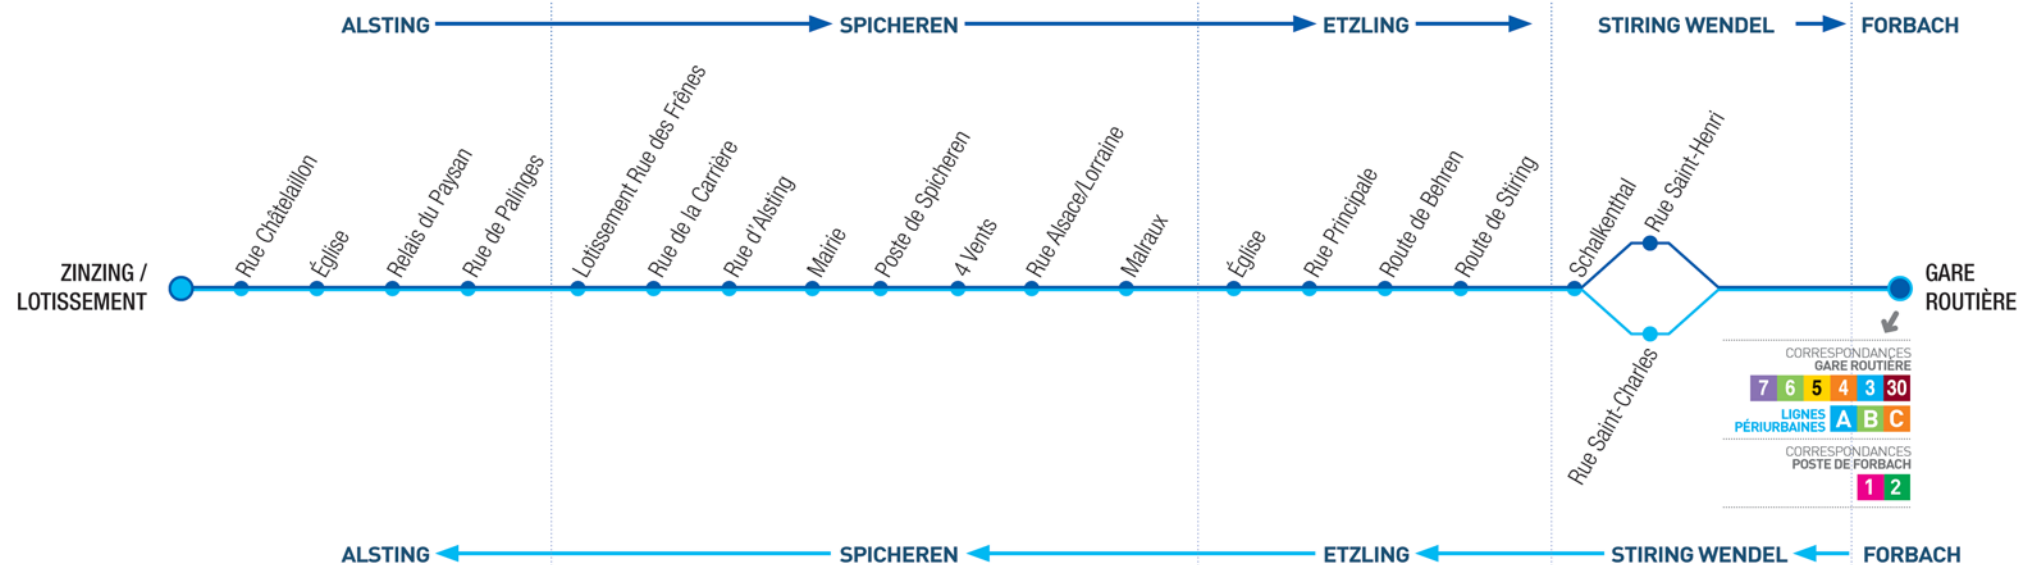

RÉGIE DES TRANSPORTS DE L'AGGLOMÉRATION

→ **Dépôt** : Carreau de Marienau - Rue Jean-Baptiste Lejoindre - B.P. 40 039
57601 FORBACH cedex - Tél. : 03 87 29 39 29 - Fax : 03 87 29 39 20
→ **Agence commerciale** : 8 place Robert Schuman - 57600 FORBACH
(en gare routière) - Tél. : 03 87 84 74 74